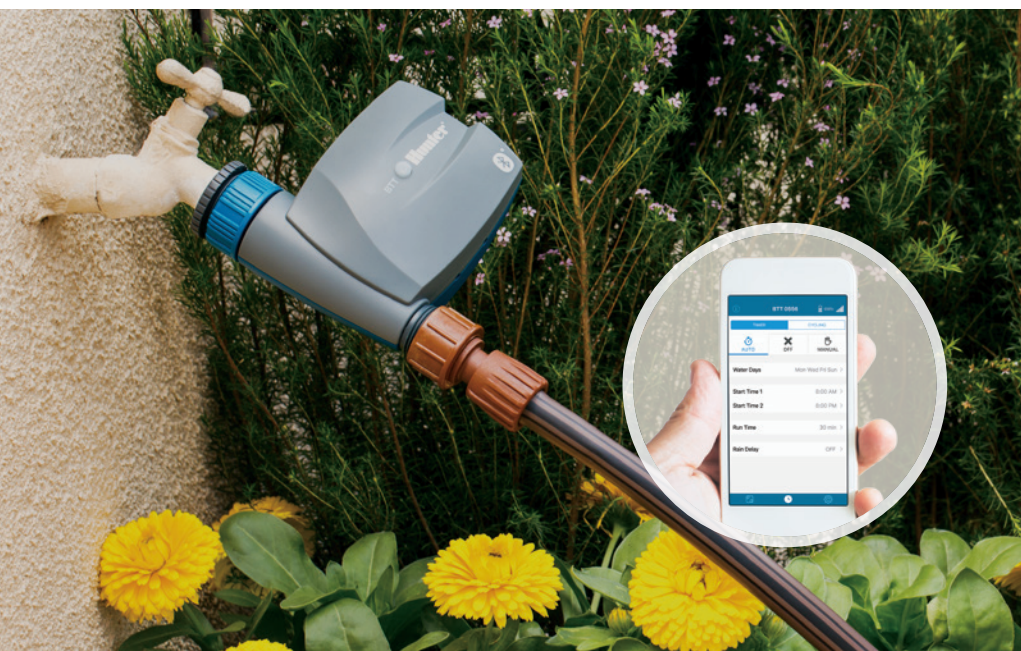

БЫТОВЫЕ И ПРОМЫШЛЕННЫЕ СИСТЕМЫ ПОЛИВА
Создан на основе инноваций®

- 01 Bluetooth®:** обеспечивает беспроводную связь в радиусе 10 м для обеспечения простого программирования и дистанционного управления
- 02 Работа от батареи:** в комплект входят две щелочные батарейки АА с длительным сроком службы, которых хватит на весь сезон
- 03 Циклический режим полива:** оптимальный вариант для полива с помощью системы капельного орошения через определенные интервалы времени или для проращивания семян растений

ТАЙМЕР ДЛЯ КРАНА С УПРАВЛЕНИЕМ ПО BLUETOOTH VTT

Автоматически орошайте сады, растения и цветы, используя для этого шланг с краном

Таймер VTT обеспечивает эффективное и простое орошение даже самых маленьких ландшафтных участков. Это изделие, предназначенное для использования вместе с краном на шланге, удобно в эксплуатации и достаточно просто настраивается. Таймер предоставляет пользователю возможность работы с удобными функциями, которые позволяют дистанционно программировать орошение со смартфона, не продираясь сквозь кустарники и не рискуя во время работы наступить на поливаемые растения. В комплект таймера VTT входят батарейки, рассчитанные на длительный срок службы, а управление данным устройством осуществляется через приложение для iOS® или Android™, которое предусматривает два режима полива и два варианта времени запуска для программирования графиков орошения. Встроенная кнопка ручного запуска обеспечивает до одного часа ручного полива с автоматическим отключением без необходимости в использовании смартфона.

С таймером VTT простой процесс орошения становится быстрым и доступным. Это идеальное вспомогательное устройство для подрядчиков, которое позволяет оказывать дополнительные услуги и без особых усилий выполнять техническое обслуживание.

Модель

ВТТ-101

Входной диаметр переходника BSP: 2,5 и 2 см

Выходной диаметр: 2 см

Высота: 13 см

Ширина: 12 см

Глубина: 2 см

Переходник для выполнения быстрого соединения* (входит в комплект поставки)